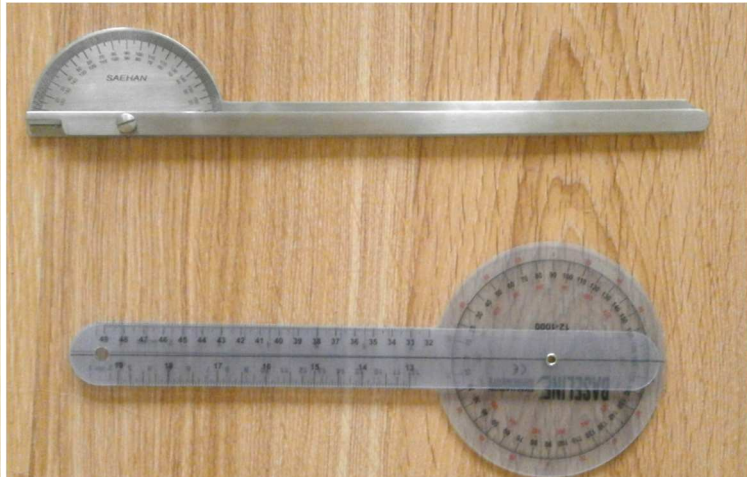

Ženská a mužská panvy

Modely klíbov so valmi

Model svalov chrbta a nohy

Model mozgu a miechy

Inklinometer a skoliometer

Meranie sily stisku ruky

Goniometre

Kaliper

Jebenov Taylorov test

Podokam

Kostra chrbtice

Flexibilná kostra

Balančné pomôcky

Stojan a lopta

Podložky - terapeutické

Foto učebne vybavenej z grantu KEGA