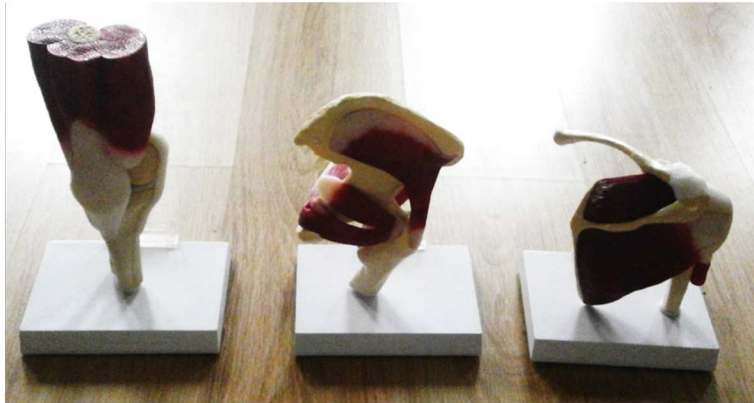

Učebné pomôcky získané z grantu KEGA 008 UPJŠ-4/2015

Propriofoot

Flowin

Činky

Skriňa

Vibračná tyč-flexbar

Modely kĺbov

Modely svalov

Ženská a mužská panvy

Modely klíbov so valmi

Model svalov chrbta a nohy

Model mozgu a miechy

Inklinometer a skoliometer

Meranie sily stisku ruky

Goniometre

Kaliper

Jebenov Taylorov test

Podokam

Kostra chrbtice

Flexibilná kostra

Balančné pomôcky

Stojan a lopta

Podložky - terapeutické

Foto učebne vybavenej z grantu KEGA