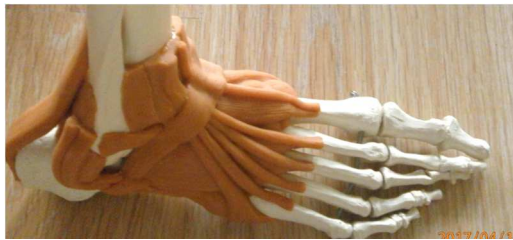

Učebné pomôcky získané z grantu KEGA 008 UPJŠ-4/2015

Propriofoot

Flowin

Činky

Skriňa

Vibračná tyč-flexbar

Modely kĺbov

Modely svalov

Ženská a mužská panvy

Modely klíbov so valmi

Model svalov chrbta a nohy

Model mozgu a miechy

Inklinometer a skoliometer

Meranie sily stisku ruky

Goniometre

Kaliper

Jebenov Taylorov test

Podokam

Kostra chrbtice

Flexibilná kostra

Balančné pomôcky

Stojan a lopta

Podložky - terapeutické

Foto učebne vybavenej z grantu KEGA