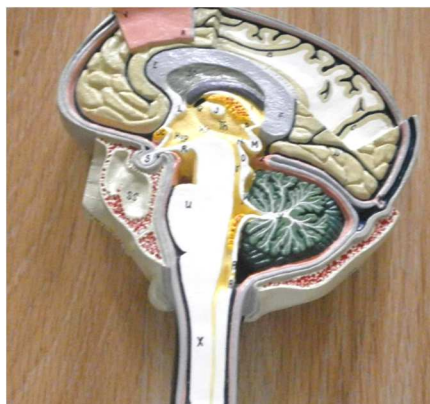

Učebné pomôcky získané z grantu KEGA 008 UPJŠ-4/2015

Propriofoot

Flowin

Činky

Skriňa

Vibračná tyč-flexbar

Modely kĺbov

Modely svalov

Ženská a mužská panvy

Modely klíbov so valmi

Model svalov chrbta a nohy

Model mozgu a miechy

Inklinometer a skoliometer

Meranie sily stisku ruky

Goniometre

Kaliper

Jebenov Taylorov test

Podokam

Kostra chrbtice

Flexibilná kostra

Balančné pomôcky

Stojan a lopta

Podložky - terapeutické

Foto učebne vybavenej z grantu KEGA