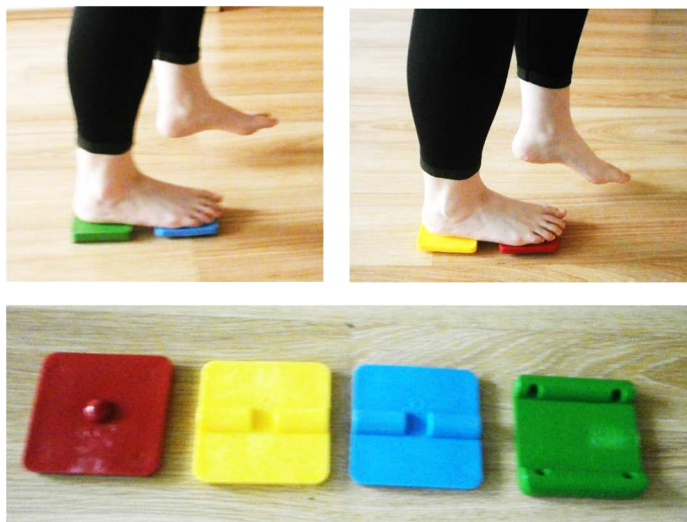

Učebné pomôcky získané z grantu KEGA 008 UPJŠ-4/2015

Propriofoot

Flowin

Činky

Skriňa

Vibračná tyč-flexbar

Modely kĺbov

Modely svalov

Ženská a mužská panvy

Modely klíbov so valmi

Model svalov chrbta a nohy

Model mozgu a miechy

Inklinometer a skoliometer

Meranie sily stisku ruky

Goniometre

Kaliper

Jebenov Taylorov test

Podokam

Kostra chrbtice

Flexibilná kostra

Balančné pomôcky

Stojan a lopta

Podložky - terapeutické

Foto učebne vybavenej z grantu KEGA